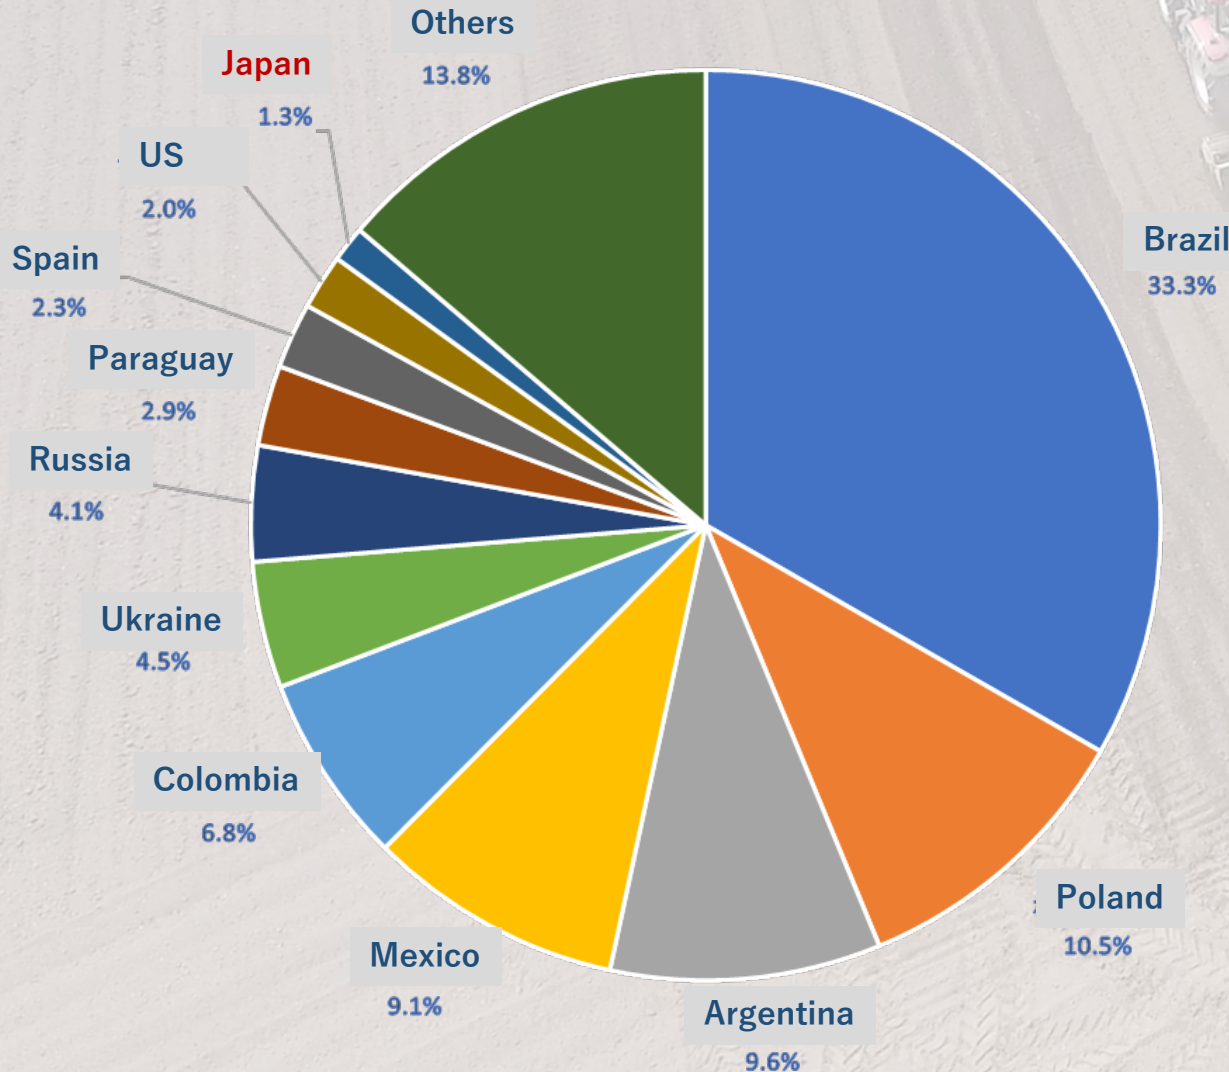

# 世界をリードするGPSガイダンスアプリ

## The world's leading GPS guidance app

AgriBus-NAVI

- 150万ダウンロード  
1.5M downloads
- GPSガイダンスアプリとして  
「世界トップシェア」  
“Top market share” as a  
GPS guidance app

農業情報設計社  
AGRI INFO DESIGN, LTD.

世界中の農家に貢献しています。  
Already helping farmers around the world

**ユーザーの約99%は海外**  
**About 99% of users are outside Japan**

- 2019年にポルトガル語、スペイン語対応で南米中心にユーザー拡大  
Support for Portuguese and Spanish in 2019
- 2020年4月からロシア語対応で東欧圏拡大中  
Russian language support from April 2020
- アフリカでも取引開始  
Begin initiatives in Africa