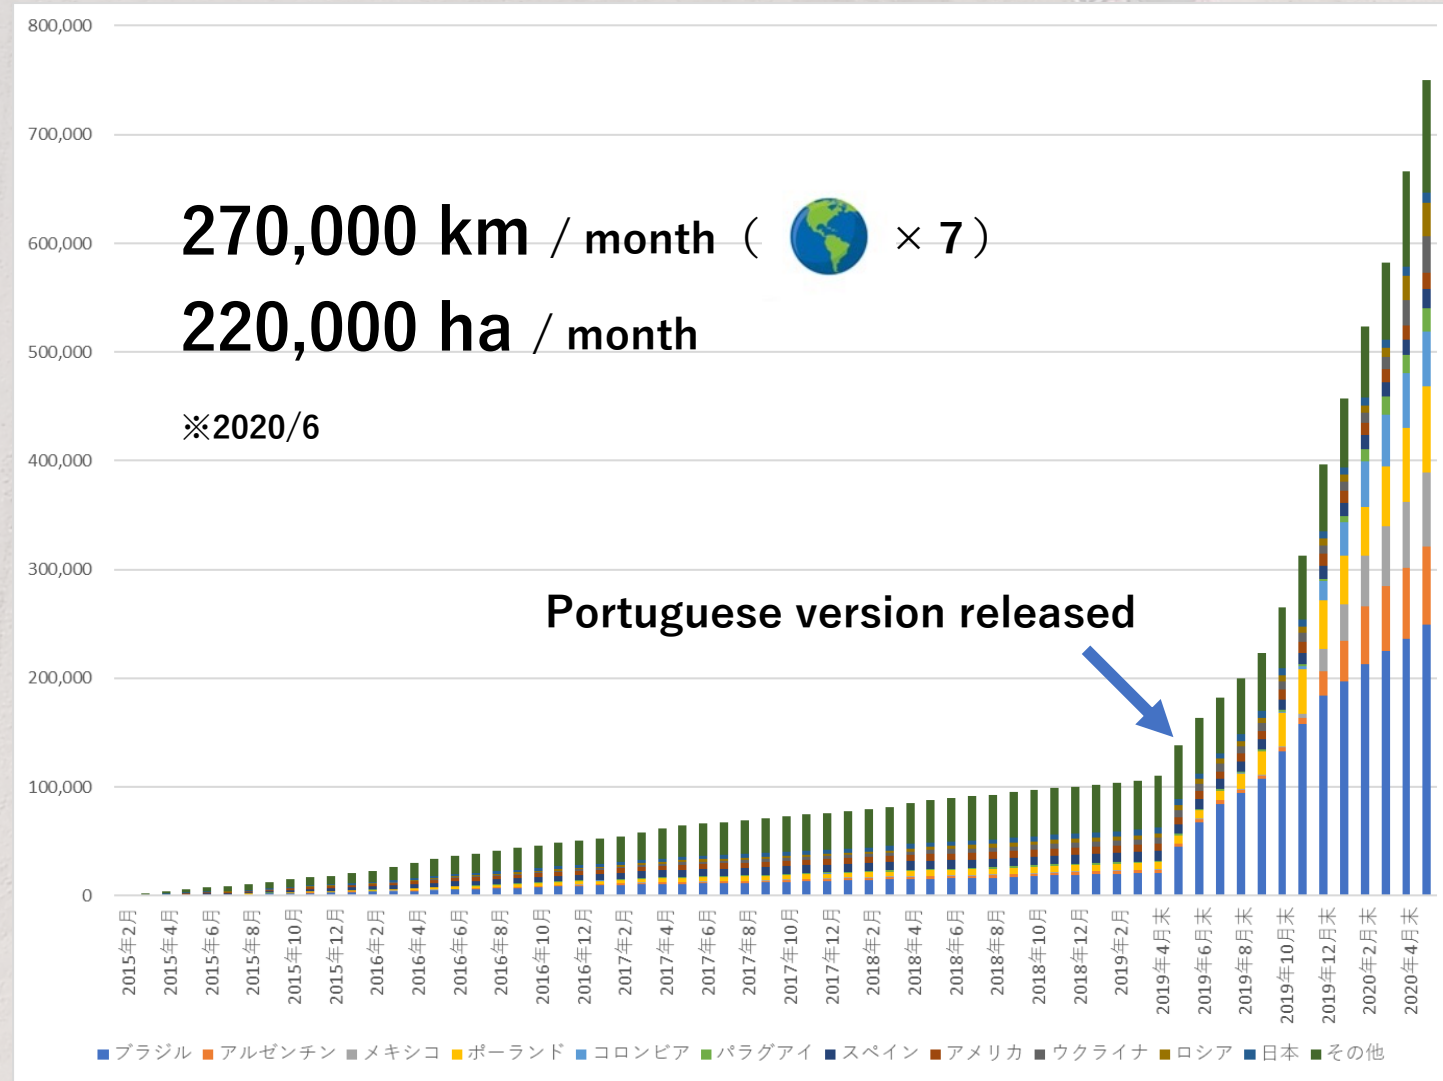

世界をリードするGPSガイダンスアプリ

The world's leading GPS guidance app

- 150万ダウンロード
  1.5M downloads
- GPSガイダンスアプリとして
  「世界トップシェア」
  “Top market share” as a
  GPS guidance app

農業情報設計社
AGRI INFO DESIGN, LTD.